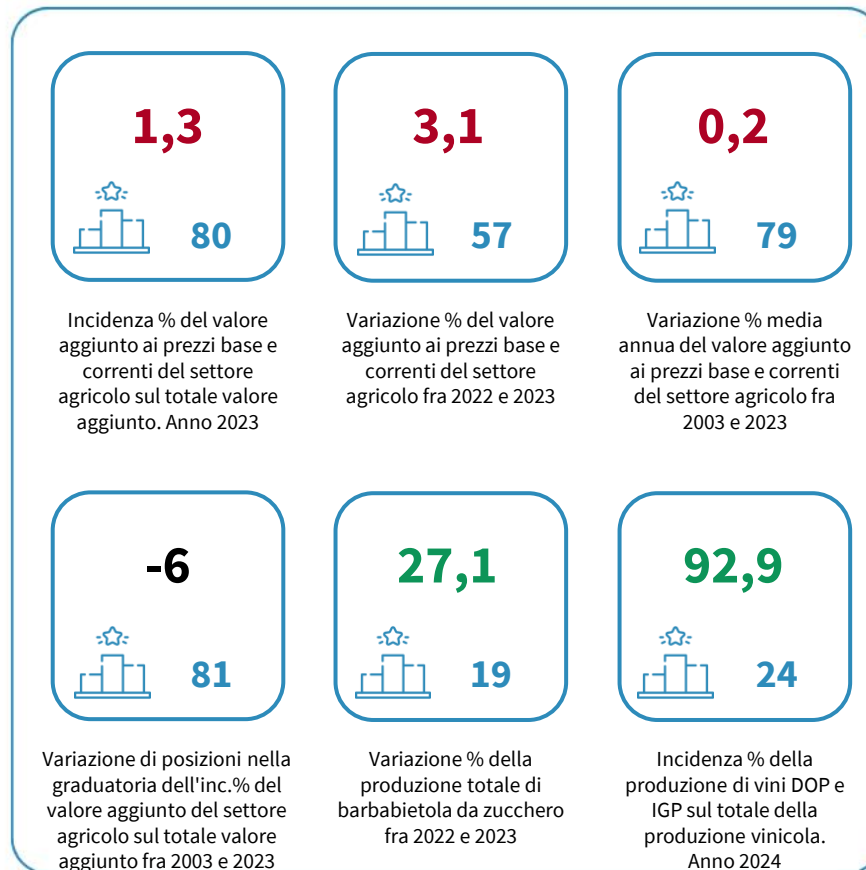

L'AGRICOLTURA DELLA PROVINCIA DI MODENA

Incidenza % del valore aggiunto ai prezzi base e correnti del settore agricolo sul totale valore aggiunto. Anno 2023

INDICATORI E POSIZIONAMENTO NELLA GRADUATORIA PROVINCIALE

I piazzamenti nella graduatoria provinciale per incidenza % del valore aggiunto ai prezzi base e correnti del settore agricolo sul totale valore aggiunto

INCIDENZA % DEL VALORE AGGIUNTO AI PREZZI BASE E CORRENTI DEL SETTORE AGRICOLO SUL TOTALE VALORE AGGIUNTO. ANNI 2019-2023