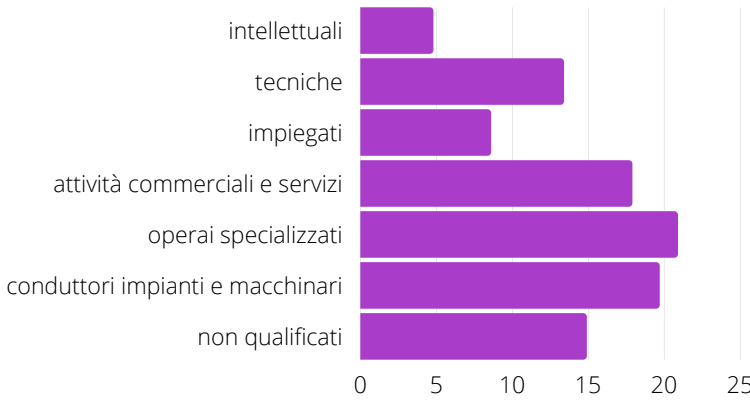

# Excelsior marzo 2023 provincia di Modena

assunzioni: 6.290

giovani: 36,2%

High skill: 1.150

difficoltà di  
reperimento: 52,1%

## professioni