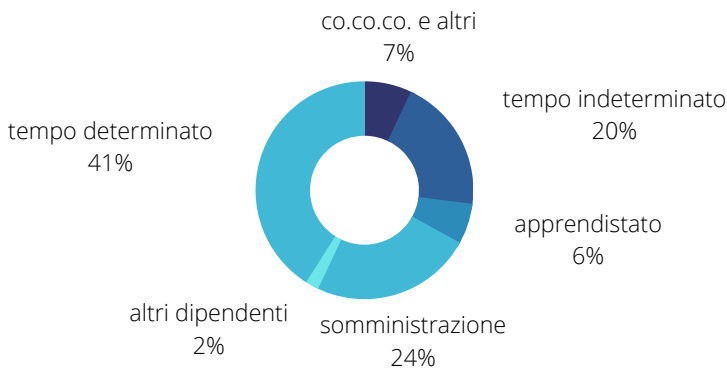

Excelsior marzo 2023 provincia di Modena

assunzioni: 6.290

giovani: 36,2%

High skill: 1.150

difficoltà di
reperimento: 52,1%

professioni

settori

contratti

titoli di studio

Figure professionali di difficile reperimento