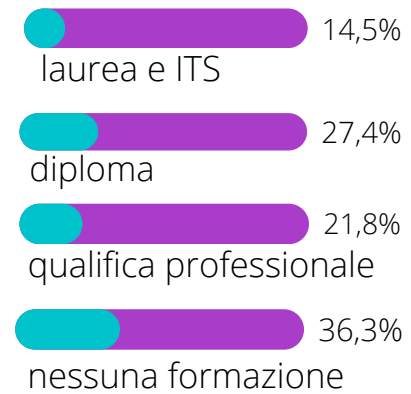

titoli di studio