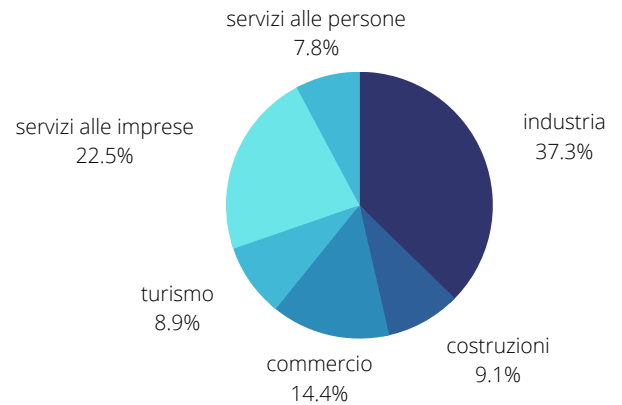

Excelsior marzo 2023 provincia di Modena

assunzioni: 6.290

giovani: 36,2%

High skill: 1.150

difficoltà di
reperimento: 52,1%

professioni

settori

contratti

titoli di studio

Figure professionali di difficile reperimento