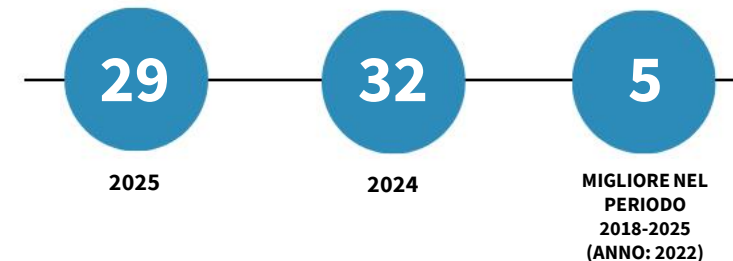

IL MERCATO DEL LAVORO DELLA PROVINCIA DI MODENA

Tasso di occupazione 15-64 anni. Anno 2025

INDICATORI E POSIZIONAMENTO NELLA GRADUATORIA PROVINCIALE. ANNO 2025

I piazzamenti nella graduatoria provinciale del tasso di occupazione 15-64 anni

IL TASSO DI OCCUPAZIONE 15-64 ANNI - L'ANDAMENTO NEL TEMPO

DATA DI RILASCIO: 29 maggio 2026