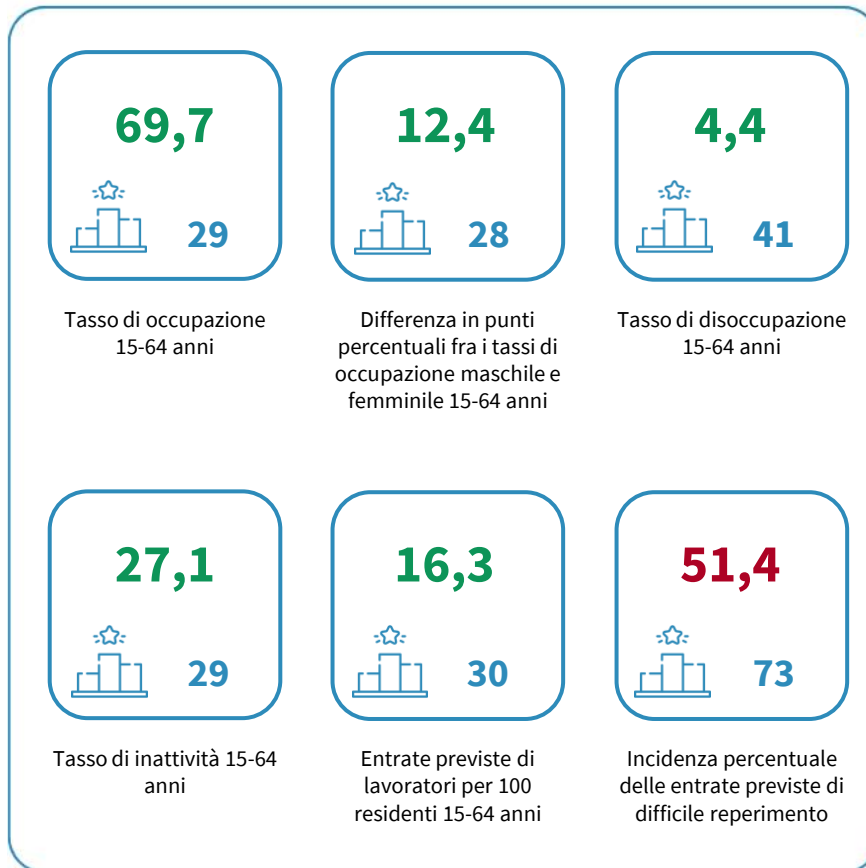

IL MERCATO DEL LAVORO DELLA PROVINCIA DI MODENA

Tasso di occupazione 15-64 anni. Anno 2025

INDICATORI E POSIZIONAMENTO NELLA GRADUATORIA PROVINCIALE. ANNO 2025

I piazzamenti nella graduatoria provinciale del tasso di occupazione 15-64 anni

IL TASSO DI OCCUPAZIONE 15-64 ANNI - L'ANDAMENTO NEL TEMPO

DATA DI RILASCIO: 29 maggio 2026