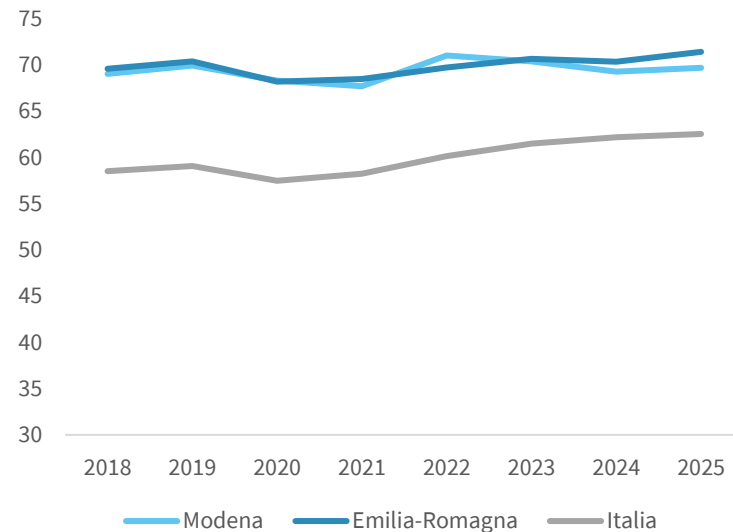

IL MERCATO DEL LAVORO DELLA PROVINCIA DI MODENA

Tasso di occupazione 15-64 anni. Anno 2025

INDICATORI E POSIZIONAMENTO NELLA GRADUATORIA PROVINCIALE. ANNO 2025

I piazzamenti nella graduatoria provinciale del tasso di occupazione 15-64 anni

IL TASSO DI OCCUPAZIONE 15-64 ANNI - L'ANDAMENTO NEL TEMPO

DATA DI RILASCIO: 29 maggio 2026