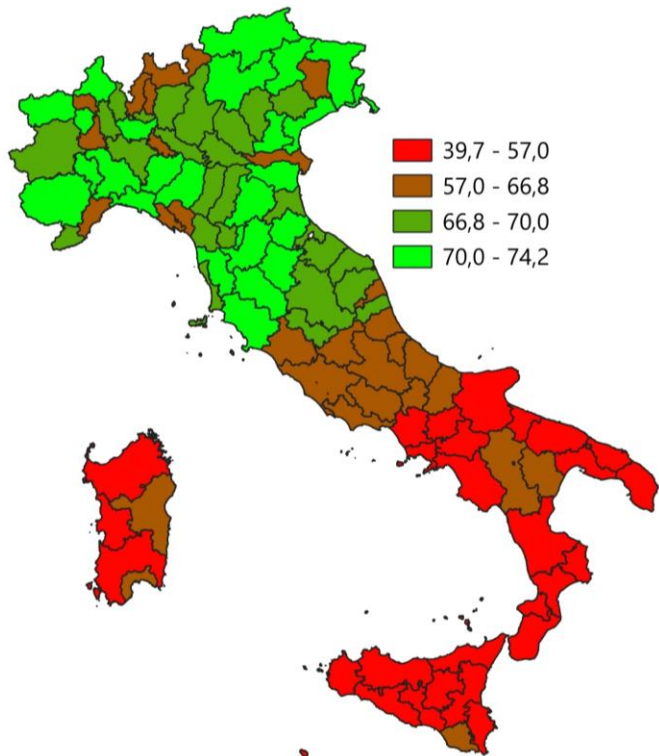

IL MERCATO DEL LAVORO DELLA PROVINCIA DI MODENA

Tasso di occupazione 15-64 anni. Anno 2025

INDICATORI E POSIZIONAMENTO NELLA GRADUATORIA PROVINCIALE. ANNO 2025

I piazzamenti nella graduatoria provinciale del tasso di occupazione 15-64 anni

IL TASSO DI OCCUPAZIONE 15-64 ANNI - L'ANDAMENTO NEL TEMPO

DATA DI RILASCIO: 29 maggio 2026