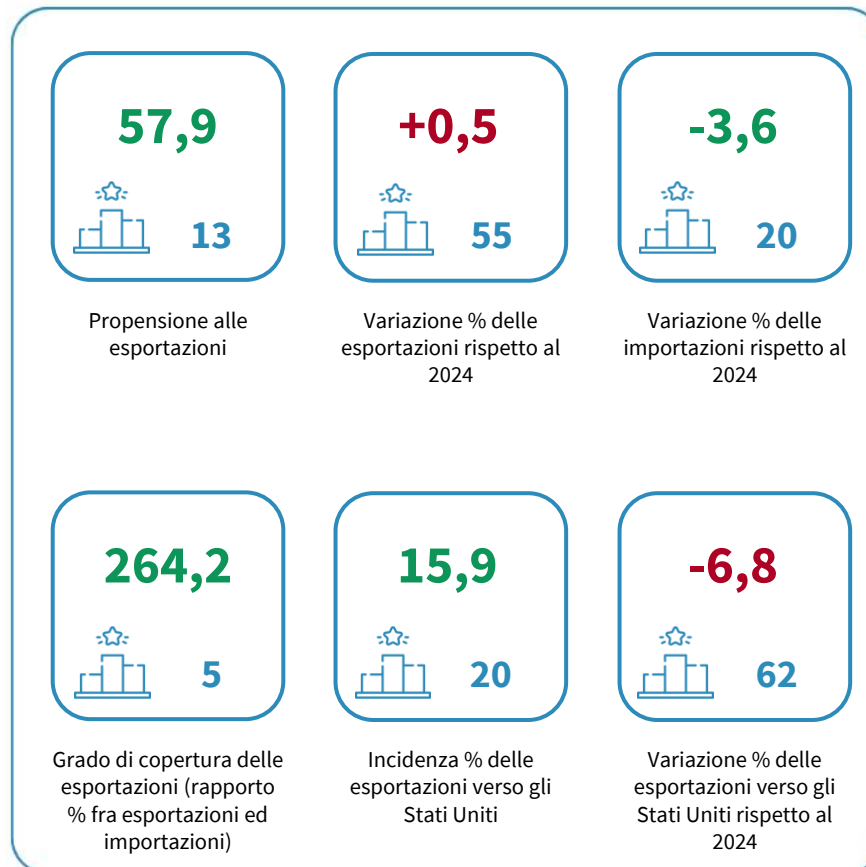

IL COMMERCIO ESTERO DELLA PROVINCIA DI MODENA

Propensione alle esportazioni (rapporto fra esportazioni e valore aggiunto). Anno 2025

INDICATORI E POSIZIONAMENTO NELLA GRADUATORIA PROVINCIALE. ANNO 2025

I piazzamenti nella graduatoria provinciale della propensione alle esportazioni

PROPENSIONE ALLE ESPORTAZIONI - L'ANDAMENTO NEL TEMPO

DATA DI RILASCIO: 30 aprile 2026