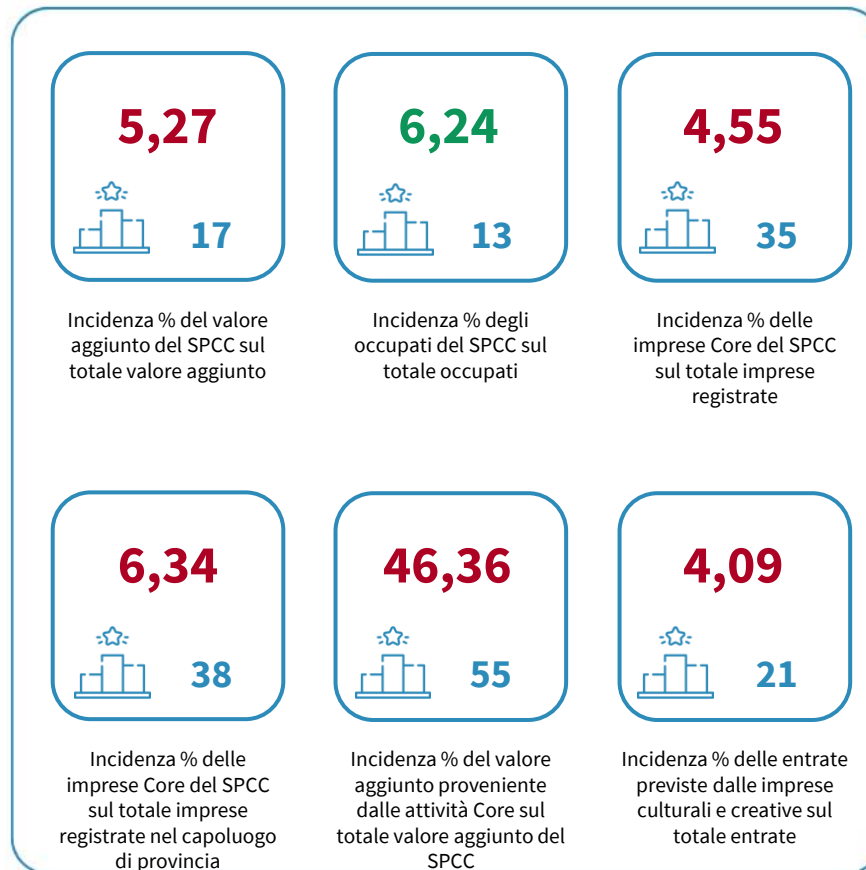

IL SISTEMA PRODUTTIVO CULTURALE E CREATIVO (SPCC) DELLA PROVINCIA DI MODENA

Incidenza % del valore aggiunto del SPCC sul totale valore aggiunto. Anno 2023

INDICATORI E POSIZIONAMENTO NELLA GRADUATORIA PROVINCIALE. ANNO 2023

I piazzamenti nella graduatoria provinciale per incidenza % del valore aggiunto del SPCC sul totale valore aggiunto

INCIDENZA % DEL VALORE AGGIUNTO DEL SPCC SUL TOTALE VALORE AGGIUNTO