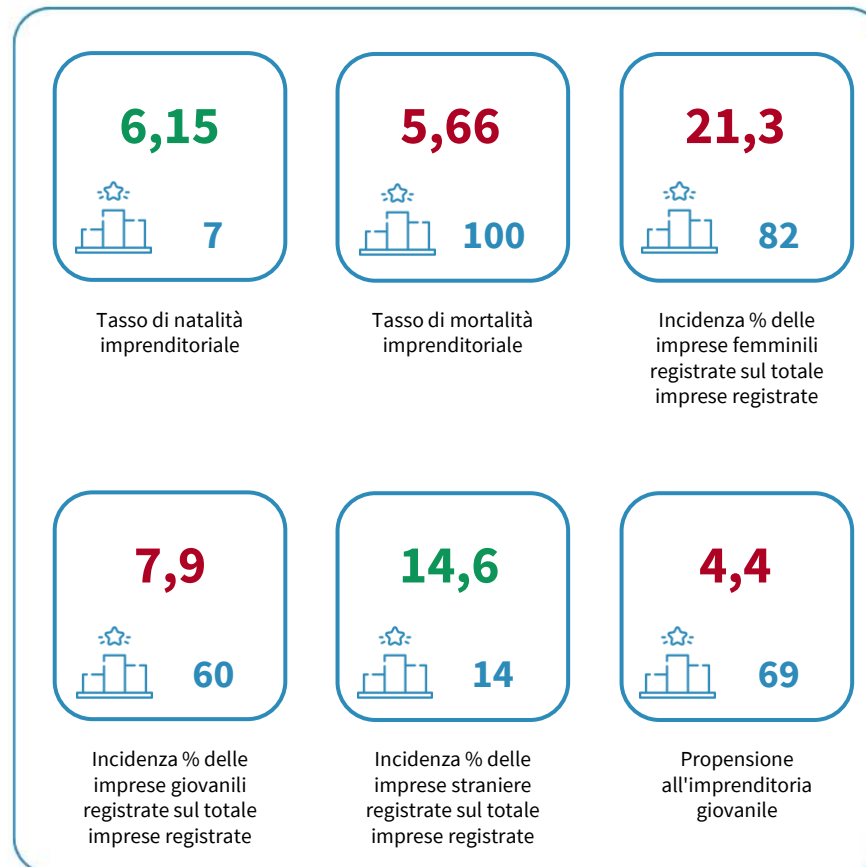

# IL TESSUTO IMPRENDITORIALE DELLA PROVINCIA DI MODENA

## Tasso di natalità imprenditoriale. Anno 2024

## INDICATORI STRUTTURALI E POSIZIONAMENTO NELLA GRADUATORIA PROVINCIALE. ANNO 2024

## IL TASSO DI NATALITA' IMPRENDITORIALE- L'ANDAMENTO NEL TEMPO