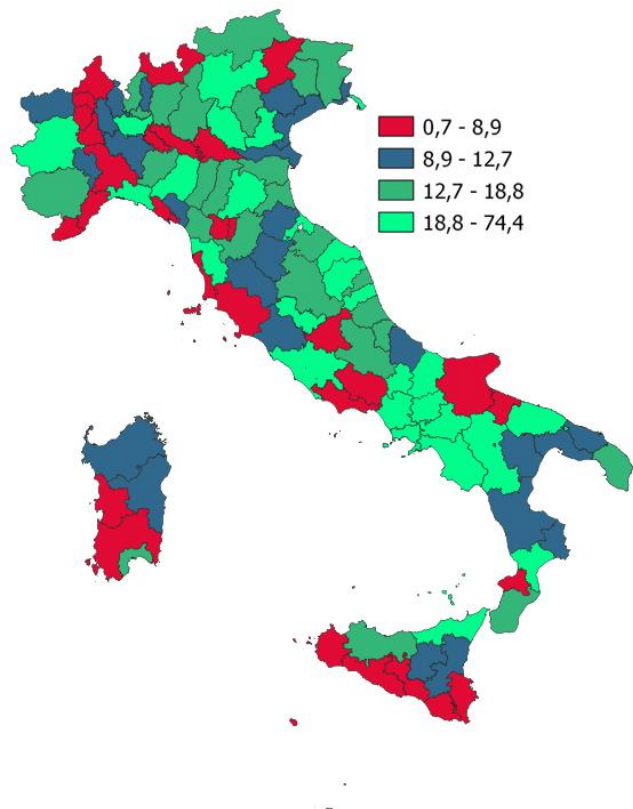

LE START-UP INNOVATIVE DELLA PROVINCIA DI MODENA

Numero di start-up innovative per 100.000 abitanti. Anno 2024

INDICATORI STRUTTURALI E POSIZIONAMENTO NELLA GRADUATORIA PROVINCIALE. ANNO 2024

I piazzamenti nella graduatoria provinciale del numero di start-up innovative per 100.000 abitanti

NUMERO DI START-UP INNOVATIVE PER 100.000 ABITANTI - L'ANDAMENTO NEL TEMPO