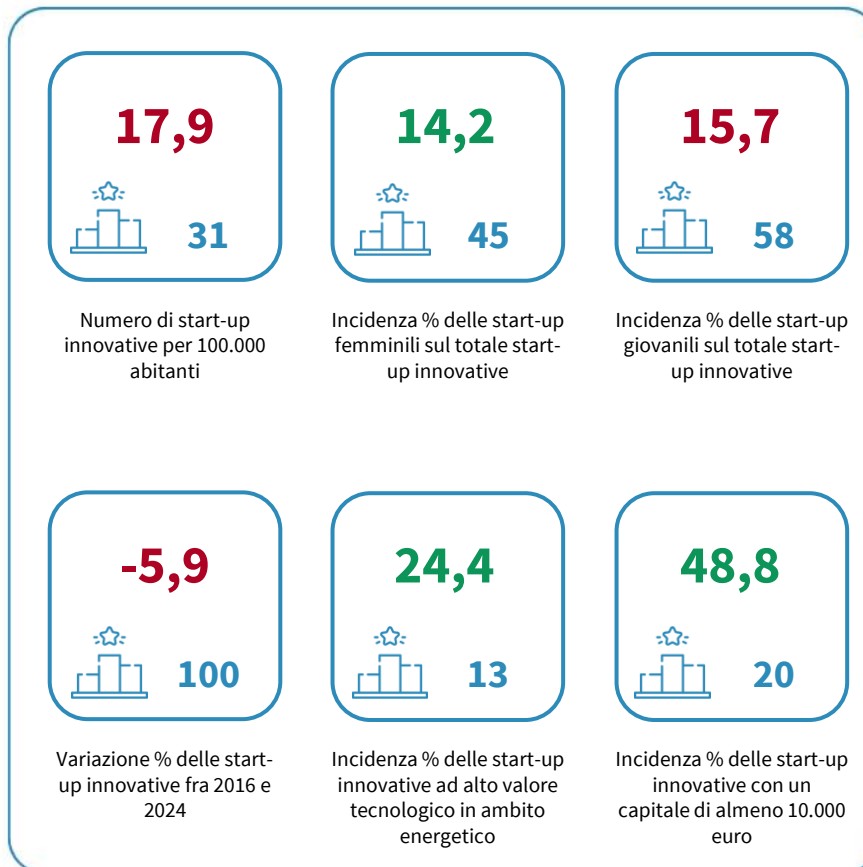

LE START-UP INNOVATIVE DELLA PROVINCIA DI MODENA

Numero di start-up innovative per 100.000 abitanti. Anno 2024

INDICATORI STRUTTURALI E POSIZIONAMENTO NELLA GRADUATORIA PROVINCIALE. ANNO 2024

I piazzamenti nella graduatoria provinciale del numero di start-up innovative per 100.000 abitanti

NUMERO DI START-UP INNOVATIVE PER 100.000 ABITANTI - L'ANDAMENTO NEL TEMPO