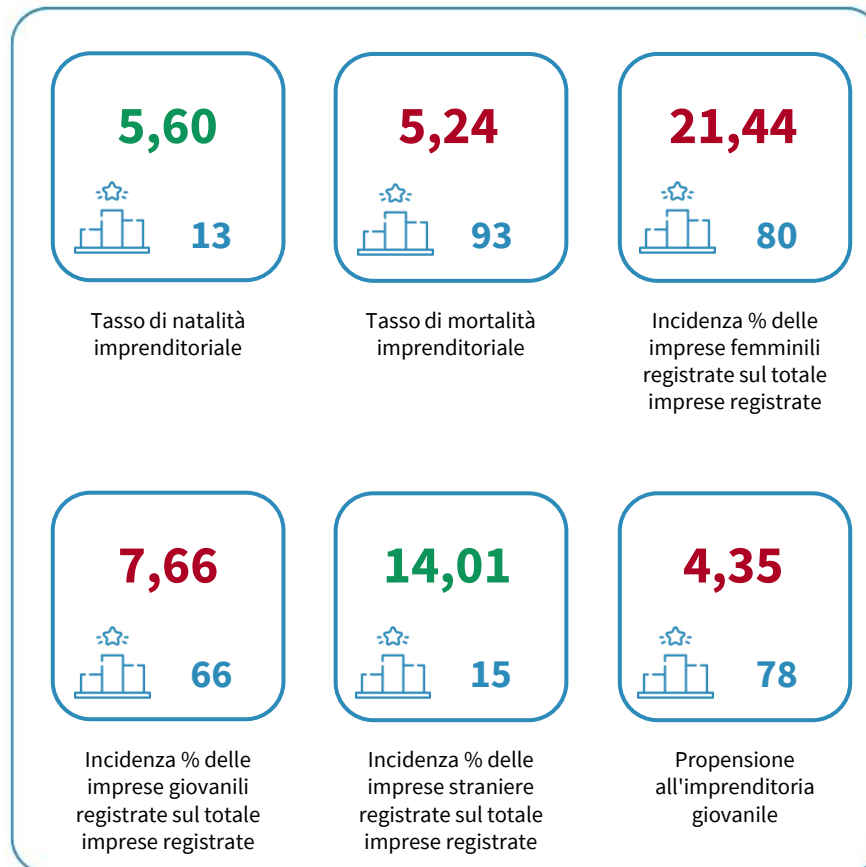

IL TESSUTO IMPRENDITORIALE DELLA PROVINCIA DI MODENA

Tasso di natalità imprenditoriale. Anno 2023

INDICATORI STRUTTURALI E POSIZIONAMENTO NELLA GRADUATORIA PROVINCIALE. ANNO 2023

I piazzamenti nella graduatoria provinciale del tasso di natalità imprenditoriale

IL TASSO DI NATALITÀ IMPRENDITORIALE - L'ANDAMENTO NEL TEMPO