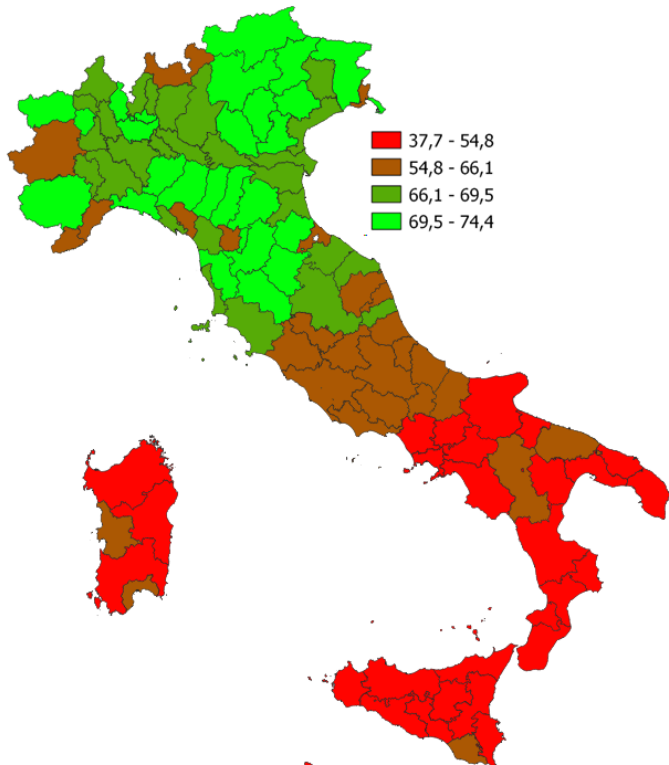

IL MERCATO DEL LAVORO DELLA PROVINCIA DI MODENA

Tasso di occupazione 15-64 anni. Anno 2023

INDICATORI E POSIZIONAMENTO NELLA GRADUATORIA PROVINCIALE. ANNO 2023

I piazzamenti nella graduatoria provinciale del tasso di occupazione 15-64 anni

IL TASSO DI OCCUPAZIONE 15-64 ANNI - L'ANDAMENTO NEL TEMPO