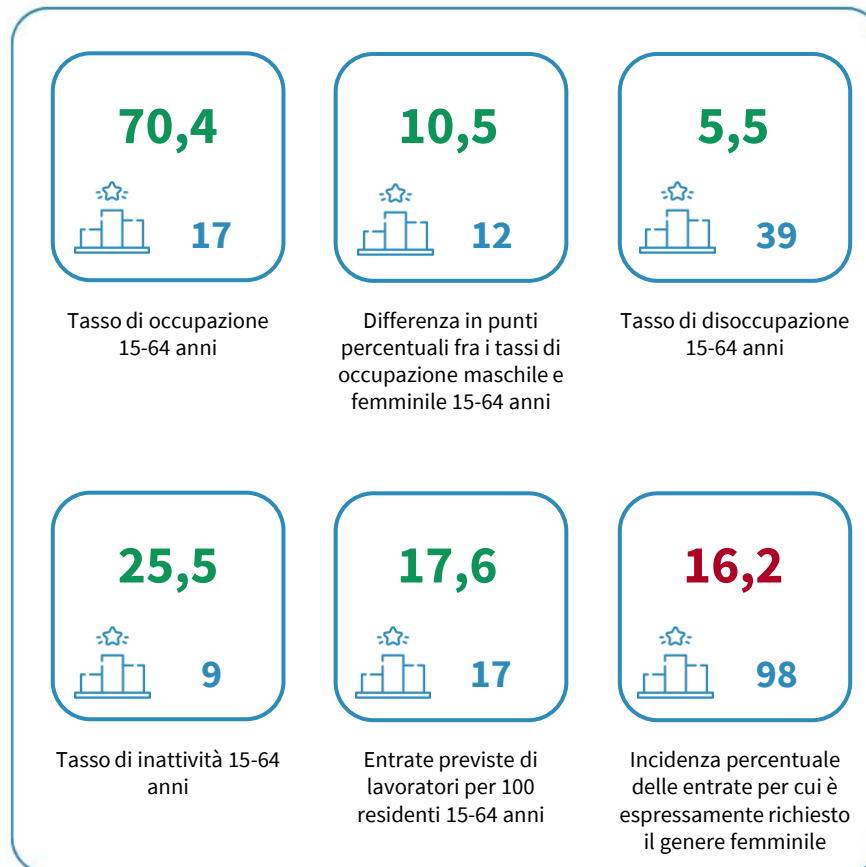

IL MERCATO DEL LAVORO DELLA PROVINCIA DI MODENA

Tasso di occupazione 15-64 anni. Anno 2023

INDICATORI E POSIZIONAMENTO NELLA GRADUATORIA PROVINCIALE. ANNO 2023

I piazzamenti nella graduatoria provinciale del tasso di occupazione 15-64 anni

IL TASSO DI OCCUPAZIONE 15-64 ANNI - L'ANDAMENTO NEL TEMPO